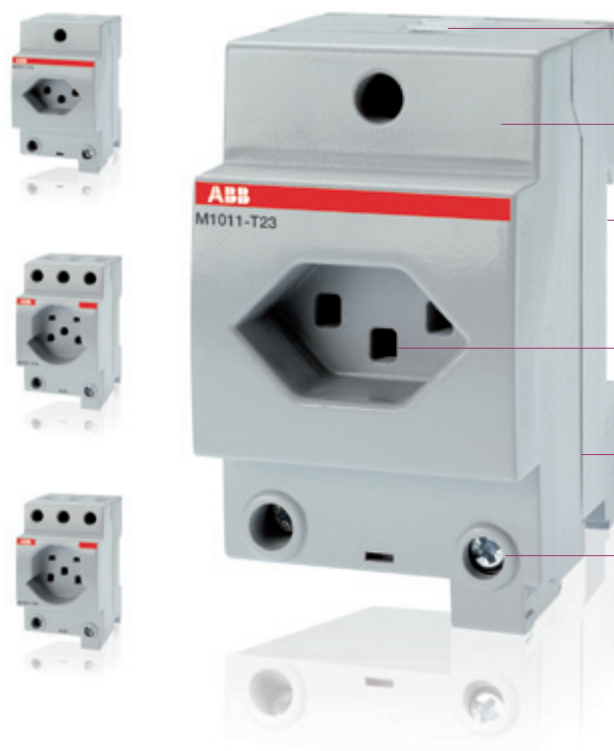

Nouvelles prises modulaires DIN pour rails La connexion où que vous soyez

A chaque pays son raccordement. 180 pays, 17 modèles, 7 normes nationales. Les nouvelles prises modulaires DIN pour rails de ABB ne s'installent pas seulement facilement et correspondent exactement aux prescriptions internationales, elles représentent également une solution fiable et efficace pour trouver le raccordement dans chaque armoire de commande.

Prises modulaires DIN pour rails

Références commerciales

Différents appareils électriques peuvent être raccordés aux prises modulaires DIN pour rails. Que ce soit dans des armoires de commande industrielles, dans des répartiteurs domestiques ou pour les travaux de maintenance dans des bâtiments recevant du public, vous avez toujours la possibilité de raccorder les consommateurs mobiles à une prise modulaire DIN pour rails.

2CC44-1002B0301

Bornes à double étage pour un raccordement aisé

Boîtier IP20 compact fermé

Montage sur rail normalisé 35 mm ou également de manière mécanique sur socle à encliqueter SMISLINE TP

Disponible en quatre versions (10 et 16 A, mono- et triphasé)

Compact avec une largeur de seulement 3 unités

Possibilité de montage transversal avec plusieurs prises monophasées

Les prises DIN du type T13, T23, T15 ou T25 peuvent être encliquetées sur un rail normalisé 35 mm ou directement sur socle à encliqueter SMISLINE TP.