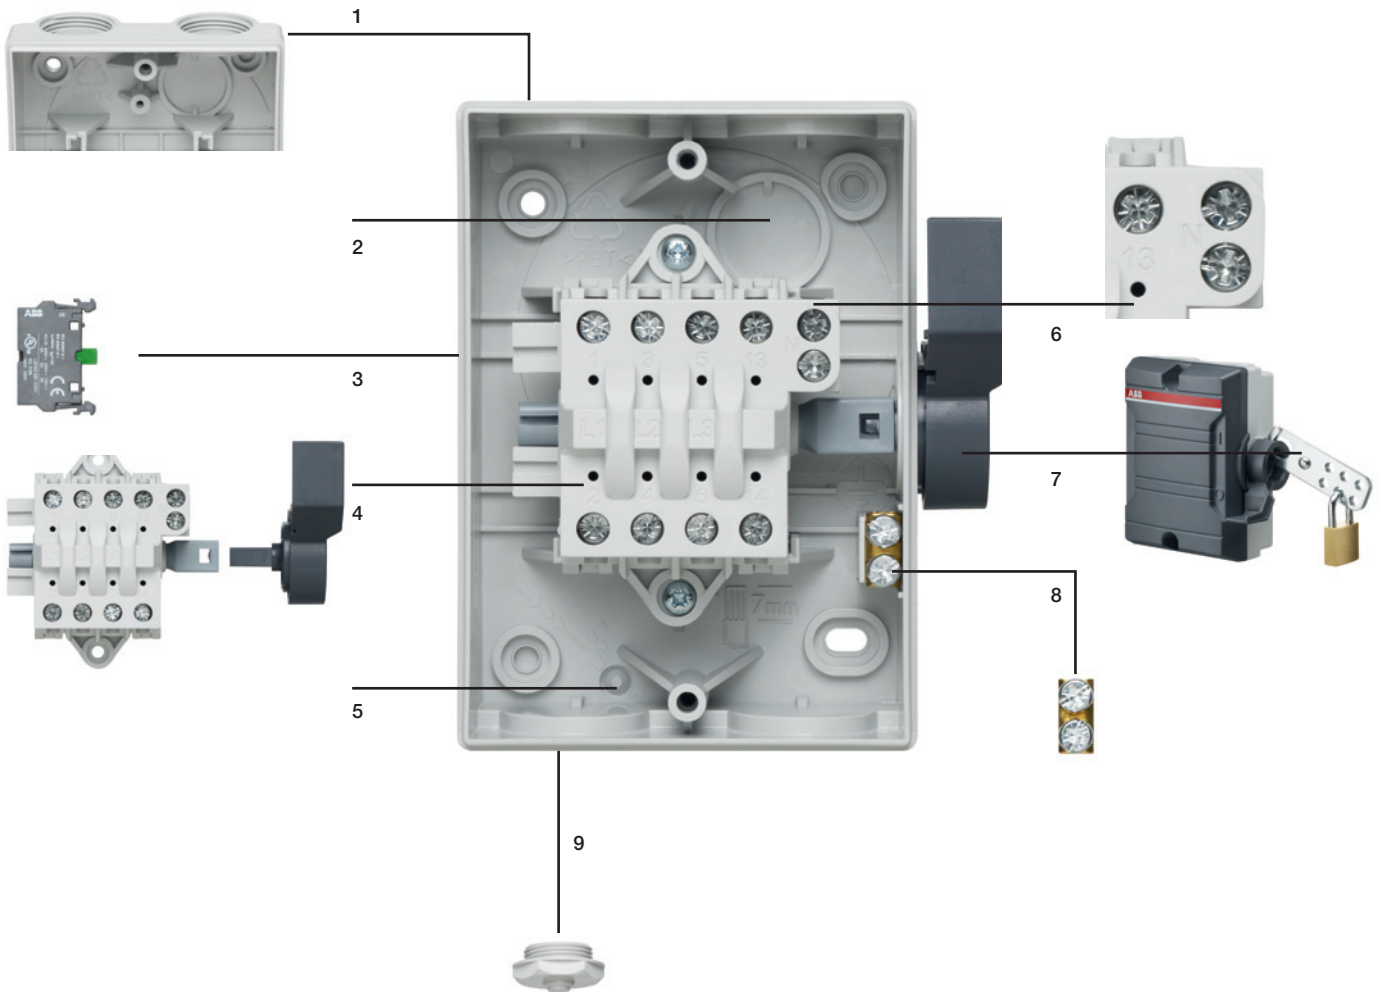

Ein AP-Drehschalter-Sortiment, das mit Sicherheit Ihre Anforderungen erfüllt

Mit SafeLine finden Sie bei ABB ein komplettes Sortiment an Aufputz-Drehschaltern, das sowohl für jeden Einsatzort als auch für jede Aufgabe das richtige Modell bereithält. Mit vielen raffinierten Details, die einerseits der Benutzersicherheit dienen – und die andererseits für Sie die Montage und Installation ganz entscheidend vereinfachen. Das macht SafeLine von ABB zu einem einzigartigen Angebot auf dem Markt. Und ist erhältlich bei Ihrem bevorzugten Grossisten.

- | | |
|---|---|
| 1 Kabel-Ein- und -Ausgänge mit Gewinde | 6 Neutralleiterklemme (nicht schaltbar), integriert |
| 2 Rückseitige Kabelausgänge, ausbrechbar | 7 Schalter in Null-Position einfach abschliessbar, Vorrichtung für max. 6 Vorhängeschlösser |
| 3 Hilfskontakt seitlich aufsteckbar (öffnen/schliessen) | 8 Schutzleiterklemme (PE), integriert |
| 4 Schalter und Griff auf einer Achse | 9 IP54-Würgenippel, mitgeliefert |
| 5 Rückseitige Lüftungslöcher, ausbrechbar | |