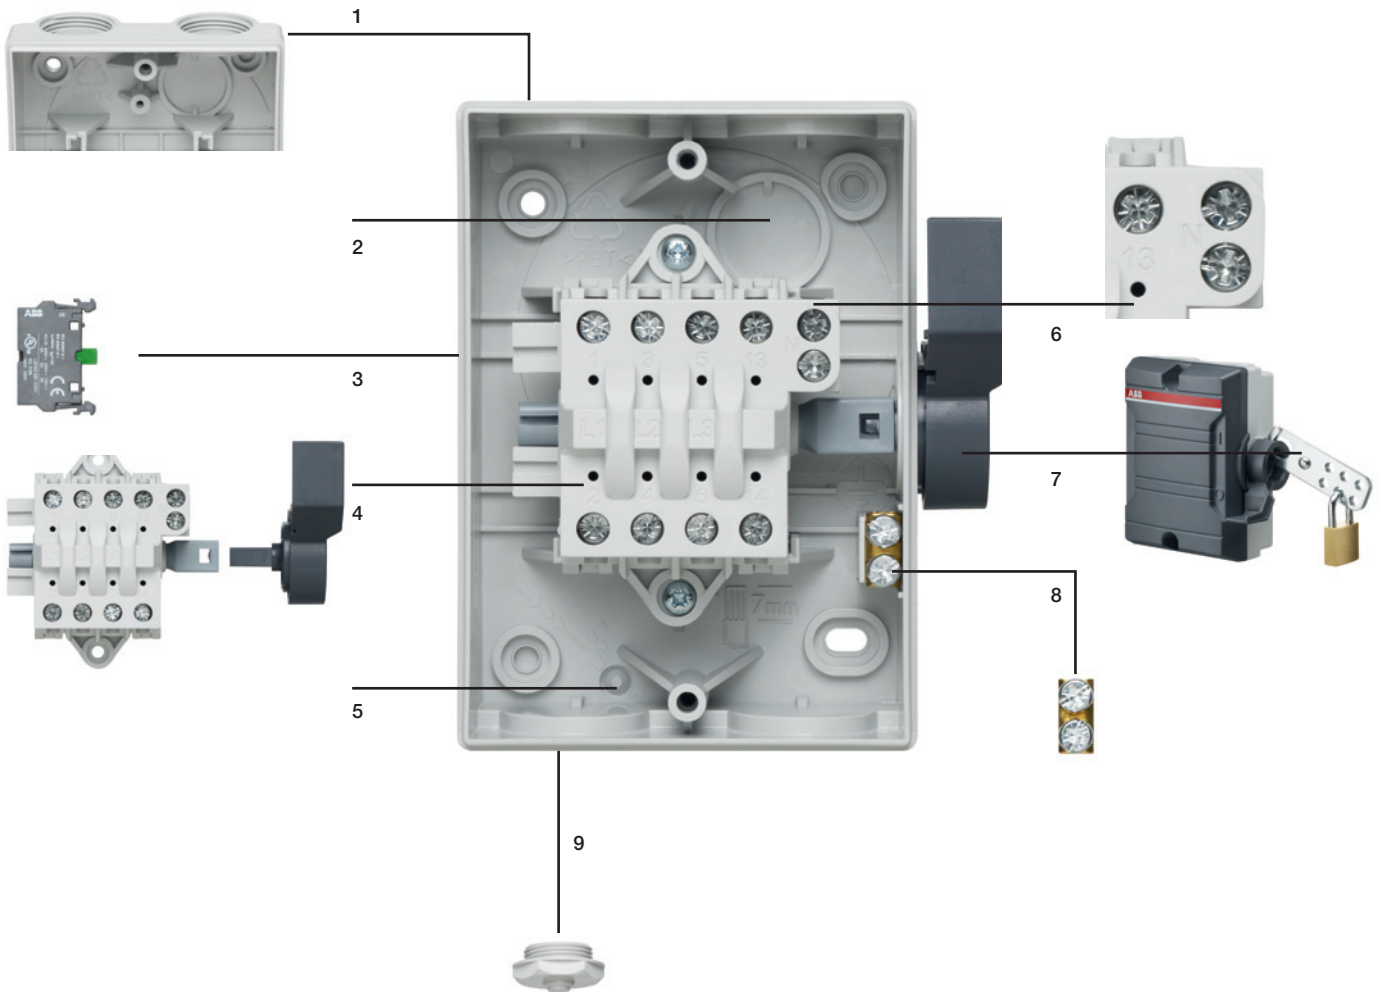

Ein AP-Drehschalter-Sortiment, das mit Sicherheit Ihre Anforderungen erfüllt

Mit SafeLine finden Sie bei ABB ein komplettes Sortiment an Aufputz-Drehschaltern, das sowohl für jeden Einsatzort als auch für jede Aufgabe das richtige Modell bereithält. Mit vielen raffinierten Details, die einerseits der Benutzersicherheit dienen – und die andererseits für Sie die Montage und Installation ganz entscheidend vereinfachen. Das macht SafeLine von ABB zu einem einzigartigen Angebot auf dem Markt. Und ist erhältlich bei Ihrem bevorzugten Grossisten.

- | | |
|---|---|
| 1 Kabel-Ein- und -Ausgänge mit Gewinde | 6 Neutraleiterklemme (nicht schaltbar), integriert |
| 2 Rückseitige Kabelausgänge, ausbrechbar | 7 Schalter in Null-Position einfach abschliessbar, Vorrichtung für max. 6 Vorhängeschlösser |
| 3 Hilfskontakt seitlich aufsteckbar (öffnen/schliessen) | 8 Schutzleiterklemme (PE), integriert |
| 4 Schalter und Griff auf einer Achse | 9 IP54-Würgenippel, mitgeliefert |
| 5 Rückseitige Lüftungslöcher, ausbrechbar | |