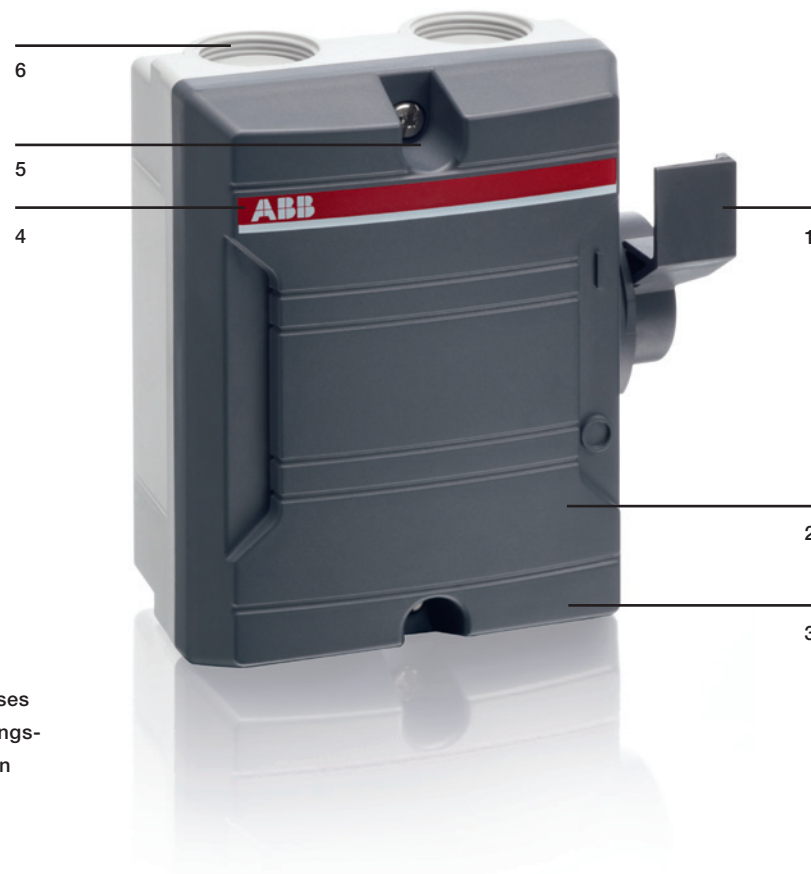

- 1 Seitliche Bedienung ermöglicht schlankes Design
- 2 Gleiche Gehäusedimensionen in Kunststoff und Aluminium
- 3 Gehäusefarben abgestimmt auf Anwendungsgebiet
- 4 Durchgängiges ABB-Design
- 5 Hohe Schutzart IP65 des Gehäuses
- 6 Möglichkeit für je 2 Kabel-Eingangs- und -Ausgangs-Verschraubungen