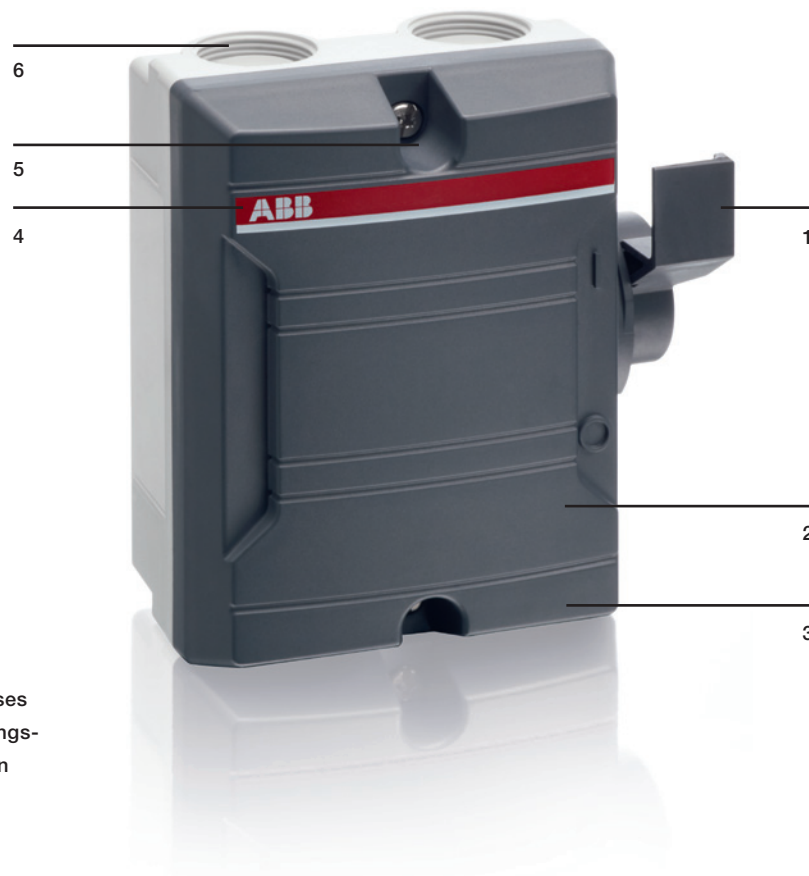

www.abb.ch/gebaeudeautomation

ABB SafeLine – AP-Drehschalter Ganz schön sicher und clever

Eine AP-Drehschalter-Konstruktion, die sich sehen lassen kann

Das gab es in dieser Form bisher noch nie: Aufputz-Drehschalter, die nicht nur technisch besonders ausgefeilt sind, sondern auch gefällig für das Auge. Und dazu erst noch ein unvergleichliches Preis- /Leistungs-Verhältnis aufweisen. Ob in Einfamilien- oder Mehrfamilienhäusern, ob in Zweckbauten – für Waschküche, Keller, Heizung, Boiler, Lüftung usw.: Unterschiedliche Anwendung, aber gleichbleibend hoher Sicherheitsstandard.

- 1 Seitliche Bedienung ermöglicht schlankes Design
- 2 Gleiche Gehäusedimensionen in Kunststoff und Aluminium
- 3 Gehäusefarben abgestimmt auf Anwendungsgebiet
- 4 Durchgängiges ABB-Design
- 5 Hohe Schutzart IP65 des Gehäuses
- 6 Möglichkeit für je 2 Kabel-Eingangs- und -Ausgangs-Verschraubungen