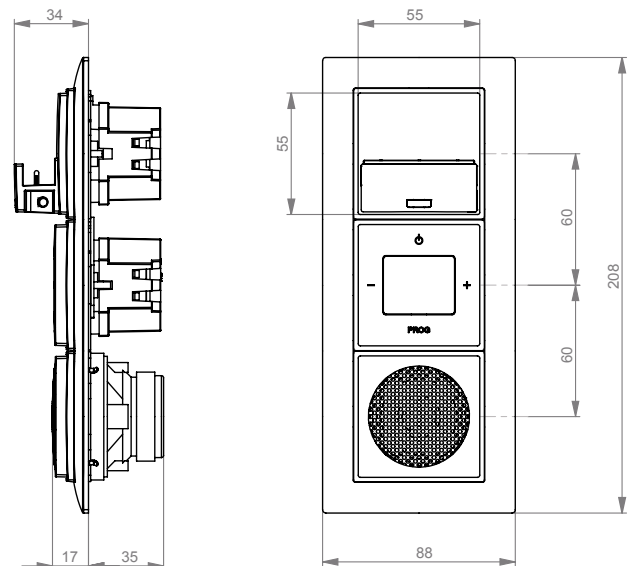

Betriebsspannung	230 V~ ±10%, 50 Hz
Belastbarkeit (RMS) max.	2 x 2 W
Energieverbrauch Standby	< 0,5 W
Zulässige Lautsprecherimpedanz	4–8 Ω
Frequenzgang	100 Hz bis 20 kHz
FM-Bereich	87,5–108,0 MHz
FM-Antenne	Integriert oder extern
Montageart	Handelsübliche Unterputzdose
Lautsprechergrösse Einsatz 8223 U	2"
Belastbarkeit (RMS) max.	2 W
Temperaturbereich	5 °C bis 40 °C
Schutzart	IP20

Betriebsspannung	230 V~ ±10%, 50 Hz
Eingangsempfindlichkeit	3 V_{eff}
Energieverbrauch Standby	< 0,1 W
Frequenzgang	30 Hz bis 20 kHz
Spannungsversorgung	Schraubkl. für max. 1 x 2,5 mm²
Signalleitung	Schraubkl. für max. 2 x 0,5 mm²
Temperaturbereich	5 °C bis 40 °C
Schutzart	IP20