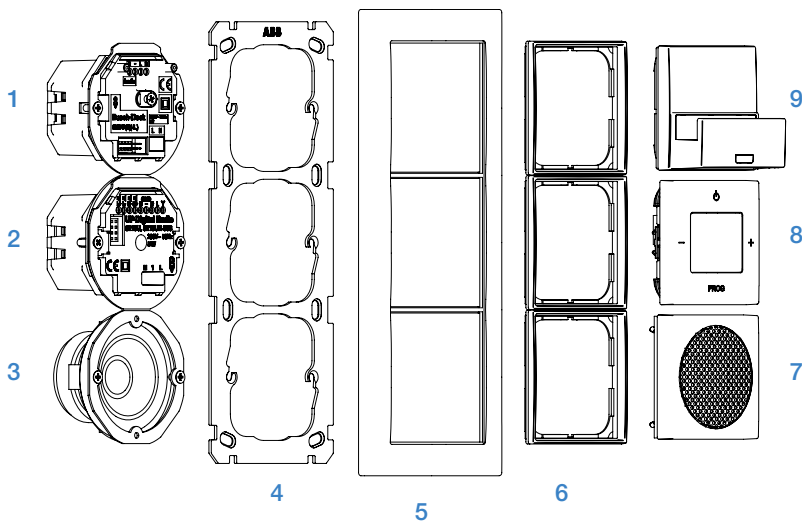

# Geräteaufbau

Sidus Digital Radio mit Sidus iDock Alu im Monobetrieb

Das einbaufertige Komplettsset für den Monobetrieb besteht aus:

1. iDock-Einsatz
2. Radio-Einsatz 8215 U-508
3. Lautsprecher-Einsatz 8223 U-508
4. Standard-Befestigungsplatte 3 x 1
5. Abdeckrahmen 3 x 1
6. Zwischenrahmen
7. Lautsprecher-Aufsatz
8. Radio-Aufsatz
9. iDock-Aufsatz