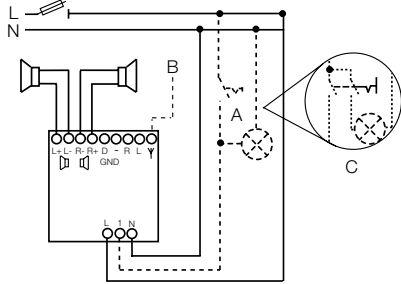

# Geräteaufbau

Sidus Digital Radio mit Sidus iDock Alu im Monobetrieb

Das einbaufertige Komplettsset für den Monobetrieb besteht aus:

1. iDock-Einsatz
2. Radio-Einsatz 8215 U-508
3. Lautsprecher-Einsatz 8223 U-508
4. Standard-Befestigungsplatte 3 x 1
5. Abdeckrahmen 3 x 1
6. Zwischenrahmen
7. Lautsprecher-Aufsatz
8. Radio-Aufsatz
9. iDock-Aufsatz

## Sidus Digital Radio

- A = optional, gleichzeitiges Einschalten mit Raumlicht  
 B = optional, Anschluss einer externen Antenne  
 C = Variante: Bei Anschluss einer Leuchtstoff- oder Energiesparlampe ist ein 2-poliger Schalter zu verwenden