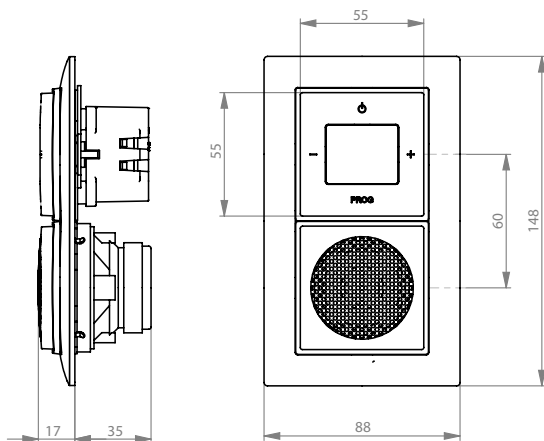

Betriebsspannung	230 V~ ±10%, 50 Hz
Belastbarkeit (RMS) max.	2 x 2 W
Energieverbrauch Standby	< 0,5 W
Zulässige Lautsprecherimpedanz	4–8 Ω
Frequenzgang	100 Hz bis 20 kHz
FM-Bereich	87,5–108,0 MHz
FM-Antenne	Integriert oder extern
Montageart	Handelsübliche Unterputzdose
Lautsprechergrösse Einsatz 8223 U	2"
Belastbarkeit (RMS) max.	2 W
Temperaturbereich	5 °C bis 40 °C
Schutzart	IP20

Betriebsspannung	230 V~ ±10%, 50 Hz
Eingangsempfindlichkeit	3 V_{eff}
Energieverbrauch Standby	< 0,1 W
Frequenzgang	30 Hz bis 20 kHz
Spannungsversorgung	Schraubkl. für max. 1 x 2,5 mm²
Signalleitung	Schraubkl. für max. 2 x 0,5 mm²
Temperaturbereich	5 °C bis 40 °C
Schutzart	IP20