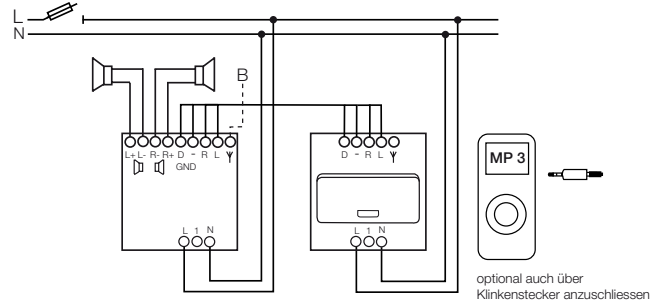

Sidus iDock