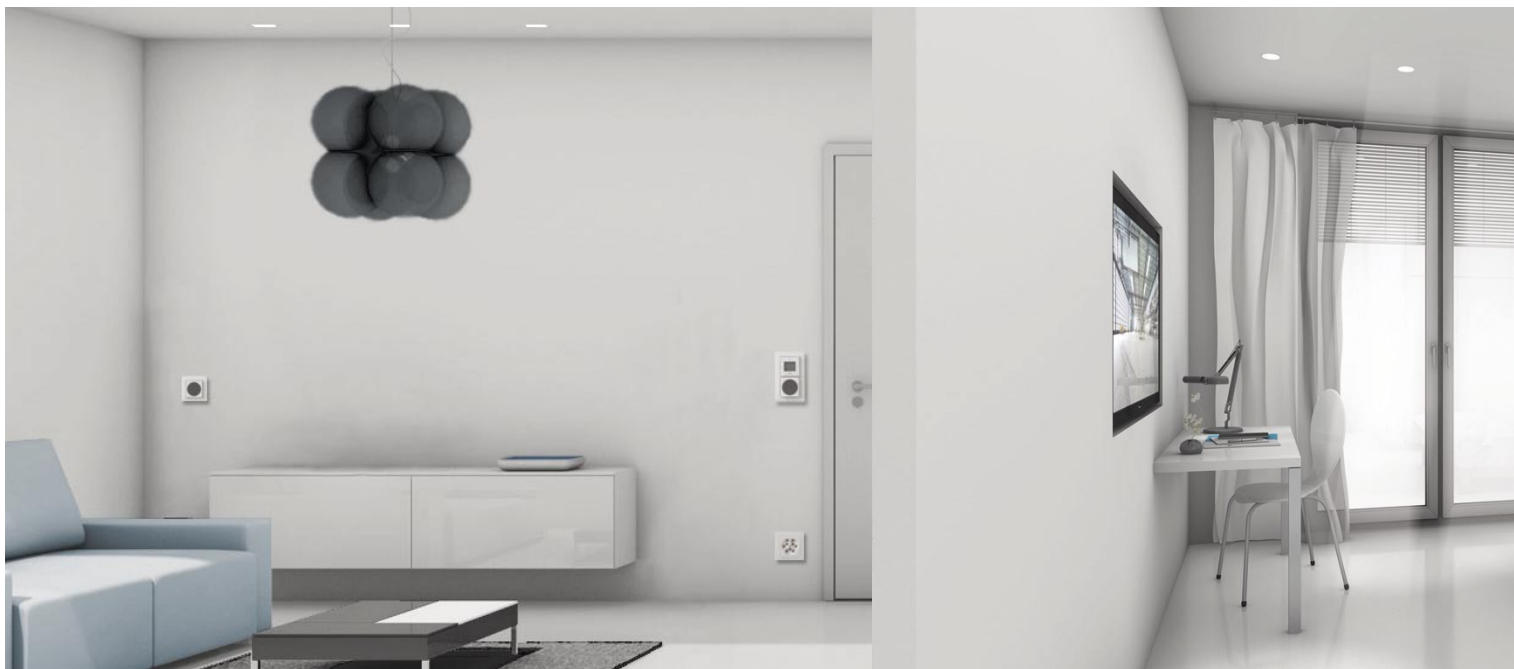

## Einzigartige Integration ins Sidus-Programm

Sie sorgt für Stimmung, ist Balsam für die Seele und macht den Alltag angenehmer: Musik. Machen Sie diese doch zu einem Teil Ihrer Einrichtung! Jetzt können Sie überall ohne grossen Platzbedarf und Kabelsalat Musik hören – mit dem Sidus Digital Radio und dem optionalen Sidus iDock.

Auf den ersten Blick könnte man das Sidus Digital Radio für eine Schalter-Steckdosen-Kombination halten. In Wirklichkeit bedienen Sie damit ein kleines Audio-System – und zwar so einfach wie einen Lichtschalter. Lassen Sie sich morgens von Musik im Schlafzimmer wecken, hören Sie im Bad aktuelle Verkehrshinweise oder starten Sie in der Küche mit Ihren Lieblingsongs in den Tag.

Sidus Digital Radio Alu/Glas Grün im Monobetrieb

Dieses System glänzt einerseits durch seine stimmige Optik: Weil es für den Unterputzeinbau konzipiert ist, trägt es auf der Wand kaum auf. Zudem ist in Punkto Farben, Rahmen und Oberflächen das Sidus Digital Radio und der Sidus iDock perfekt in das Design des ABB Sidus-Sortimentes integriert.

Für individuelle Akustik oder Stereoklang im Raum lassen sich das Radio und zwei Lautsprecher in einzelnen Unterputzdosen unterbringen. Der speziell entwickelte Lautsprecher passt in eine Unterputzdose und sorgt in Kombination mit der kraftvollen Endstufe für ein einzigartiges Musikerlebnis.