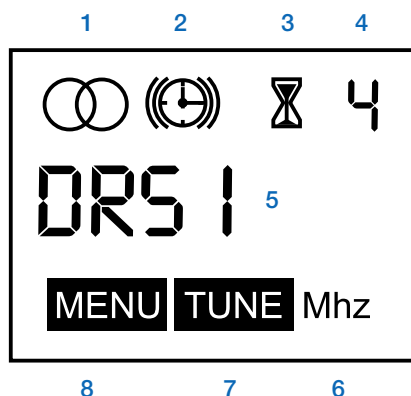

Technische Daten

Radioeinsatz 8215 U-508

Lautsprechereinsatz 8223 U-508

- A = optional, gleichzeitiges Einschalten mit Raumlicht
 B = optional, Anschluss einer externen Antenne
 C = Variante: Bei Anschluss einer Leuchtstoff- oder Energiesparlampe ist ein 2-poliger Schalter zu verwenden

Funktionen

- FM-Stereo-RDS-Radio
- Display mit Uhrzeitanzeige
- Displaybeleuchtung ein- und ausschaltbar
- 8 Sendespeicher
- Integrierte Antenne (sowie externe Antenne anschliessbar)
- Mono- und Stereobetrieb (mit zweitem Lautsprecher)
- Programmierbare Weck- und Abschaltfunktion
- Nebenstelleneingang für z. B. Einschalten mit Lichtschalter

Display

- 1 Stereoempfang
- 2 Wecker ist eingeschaltet
- 3 Abschaltfunktion ist aktiviert
- 4 Senderkanal/Ebene der Menüauswahl
- 5 RDS-Name/Frequenz/Menüpunkt
- 6 Anzeige des Frequenzbereiches (bei Sendern ohne RDS)
- 7 TUNE (während der Sendersuche)
- 8 MENU (wird beim Einstellen des Bedienelements und beim Setup angezeigt)