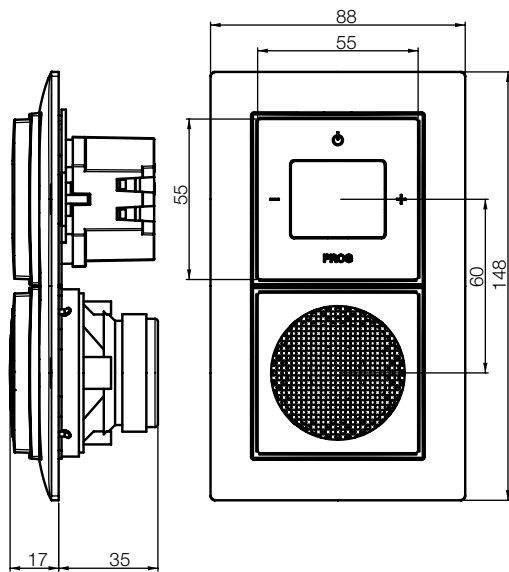

Funktionen

- FM-Stereo-RDS-Radio
- Display mit Uhrzeitanzeige
- Displaybeleuchtung ein- und ausschaltbar
- 8 Sendespeicher
- Integrierte Antenne (sowie externe Antenne anschliessbar)
- Mono- und Stereobetrieb (mit zweitem Lautsprecher)
- Programmierbare Weck- und Abschaltfunktion
- Nebenstelleneingang für z. B. Einschalten mit Lichtschalter

Montage

Das Sidus Digital Radio kann sowohl horizontal als auch vertikal, einzeln oder in Kombinationen montiert werden und benötigt eine 230 V~ Spannungsversorgung. Es wird eine tiefe Einbaudose empfohlen.