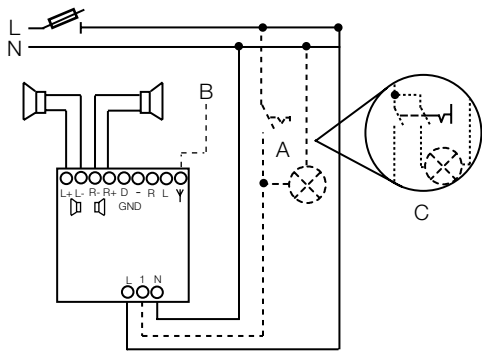

Das einbaufertige Komplettsset für den Monobetrieb besteht aus:

- 1 Radioeinsatz 8215 U-508
- 2 Lautsprechereinsatz 8223 U-508
- 3 Standard-Befestigungsplatte 2x1
- 4 Abdeckrahmen 2x1
- 5 Zwischenrahmen
- 6 Radioaufsatz
- 7 Lautsprecheraufsatz

Technische Daten

Radioeinsatz 8215 U-508

Lautsprechereinsatz 8223 U-508

- A = optional, gleichzeitiges Einschalten mit Raumlicht
 B = optional, Anschluss einer externen Antenne
 C = Variante: Bei Anschluss einer Leuchtstoff- oder Energiesparlampe ist ein 2-poliger Schalter zu verwenden