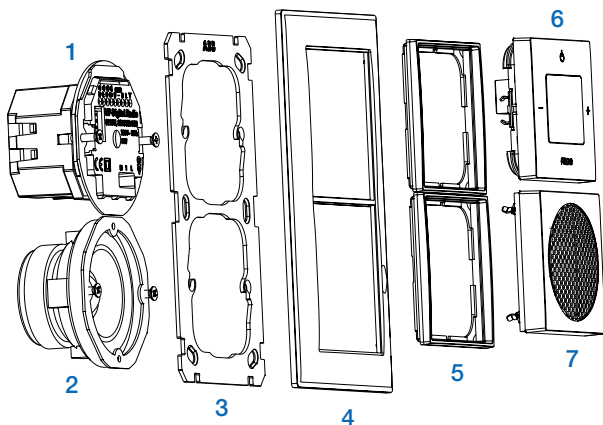

Kombination:

- Abdeckrahmen Glas Grün
- Komfortschalter Alu
- Sidus Digital Radio Alu
- Sidus Lautsprecher Alu

Bestellbeispiel siehe Seite 7

Geräteaufbau

Sidus Digital Radio Weiss glänzend im Stereobetrieb

Das einbaufertige Komplettsset für den Monobetrieb besteht aus:

- 1 Radioeinsatz 8215 U-508
- 2 Lautsprechereinsatz 8223 U-508
- 3 Standard-Befestigungsplatte 2x1
- 4 Abdeckrahmen 2x1
- 5 Zwischenrahmen
- 6 Radioaufsatz
- 7 Lautsprecheraufsatz